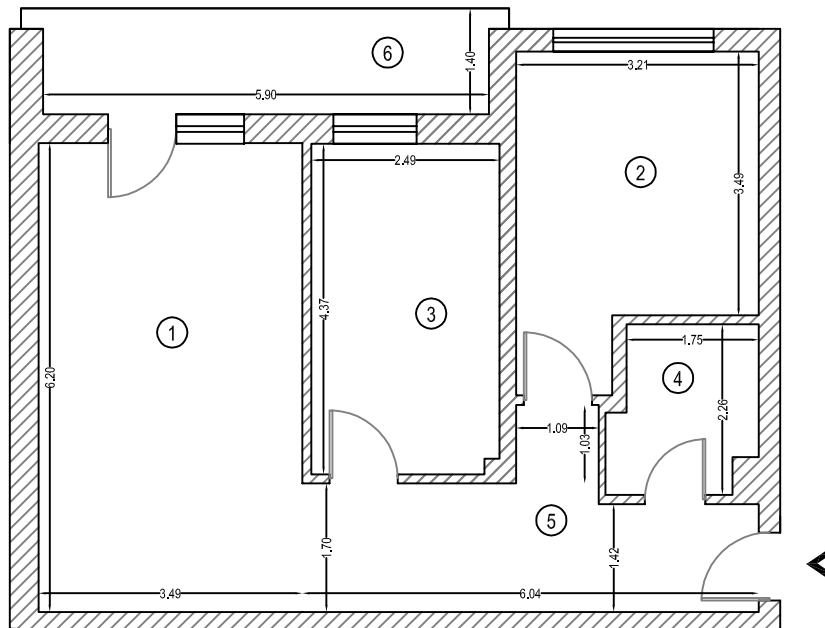

RELEVU APARTAMENT
Scara 1:100

Nr. cadastral	Suprafata masurata (mp)	Adresa imobilului	
		Drumul Belsugului nr. 33-43, Bloc 4, Parter, Ap. 9	
Carte Funciara nr.		UAT	Sector 6 - Bucuresti

Amplasarea in bloc

Nr. Încăpere	Denumire încăpere	Suprafața utilă (mp)
1	Camera de zi	21.64
2	Dormitor	12.55
3	Bucatarie	10.84
4	Baie	4.08
5	Hol	10.81
Suprafata utilă		59.92
6	Balcon	8.41
Suprafata totală		68.33
Executant: TROCEA IONEL Telefon: 0729 05 1978		Data: 20.05.2015
Recepționat,		Data:
(Nume, prenume, functia, semnatura, stampila)		