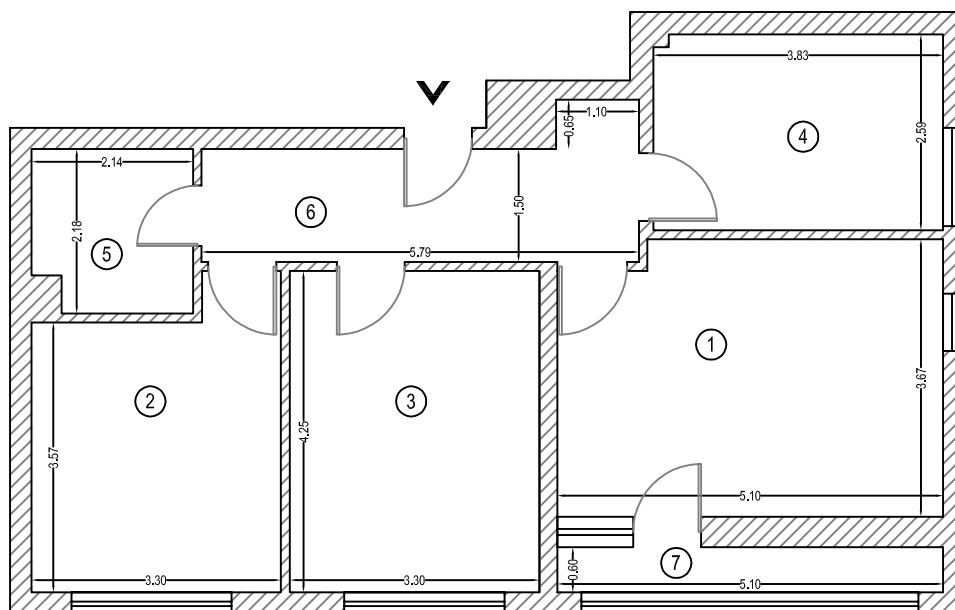

RELEVU APARTAMENT  
Scara 1:100

Nr. cadastral	Suprafata masurata (mp)	Adresa imobilului	
		Drumul Belsugului nr. 33-43, Bloc 4, Demisol, Ap. 6	
Carte Funciara nr.		UAT	Sector 6 - Bucuresti

Amplasarea in bloc

Nr. Încăpere	Denumire încăpere	Suprafața utilă (mp)
1	Camera de zi	18.22
2	Dormitor	12.49
3	Dormitor	14.03
4	Bucatarie	9.89
5	Baie	4.46
6	Hol	9.37
<b>Suprafata utilă</b>		<b>68.46</b>
7	Curte engleză	3.06
<b>Suprafata totală</b>		<b>71.52</b>
Executant: TROCEA IONEL Telefon: 0729 05 1978		Data: 20.05.2015
Receptionat,		Data:
(Nume, prenume, functia, semnatura, stampila)		