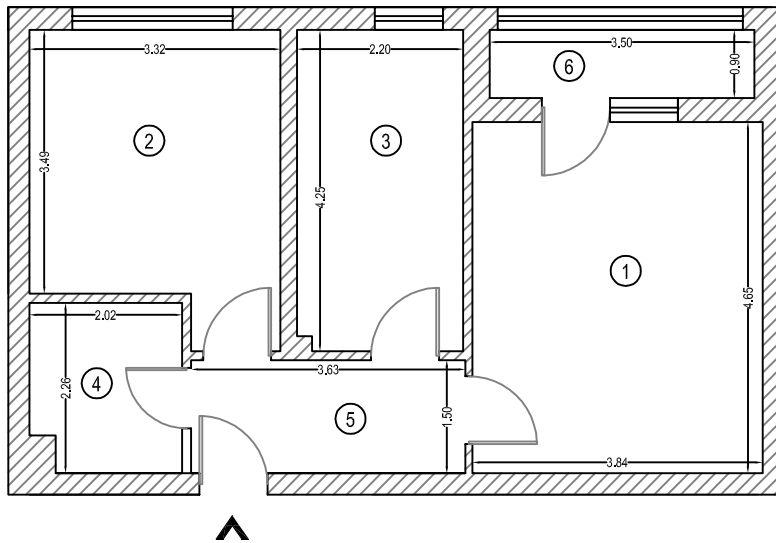

RELEVU APARTAMENT
Scara 1:100

Nr. cadastral	Suprafata masurata (mp)	Adresa imobilului	
		Drumul Belsugului nr. 33-43, Bloc 4, Demisol, Ap. 4	
Carte Funciara nr.		UAT	Sector 6 - Bucuresti

Amplasarea in bloc

Nr. Încăpere	Denumire încăpere	Suprafața utilă (mp)
1	Camera de zi	17.84
2	Dormitor	12.48
3	Bucatarie	9.31
4	Baie	4.38
5	Hol	5.43
Suprafata utilă		49.44
6	Curte engleză	3.15
Suprafata totală		52.59
Executant: TROCEA IONEL Telefon: 0729 05 1978		Data: 20.05.2015
Receptionat,		Data:
(Nume, prenume, functia, semnatura, stampila)		