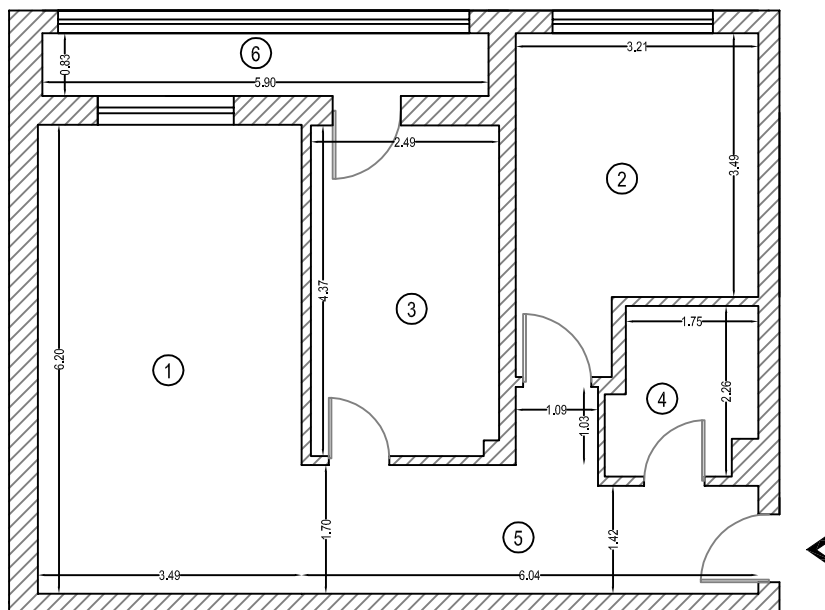

RELEVEU APARTAMENT

Scara 1:100

Nr. cadastral	Suprafata masurata (mp)	Adresa imobilului	
		Drumul Belsugului nr. 33-43, Bloc 4, Demisol, Ap. 3	
Carte Funciara nr.		UAT	Sector 6 - Bucuresti

Amplasarea in bloc

Nr. Încăpere	Denumire încăpere	Suprafața utilă (mp)
1	Camera de zi	21.64
2	Dormitor	12.55
3	Bucatarie	10.84
4	Baie	4.08
5	Hol	10.81
Suprafata utilă		59.92
6	Curte Engleza	4.91
Suprafata totală		64.83
Executant: TROCEA IONEL Telefon: 0729 05 1978		Data: 20.05.2015
Receptionat,		Data:
(Nume, prenume, functia, semnatura, stampila)		