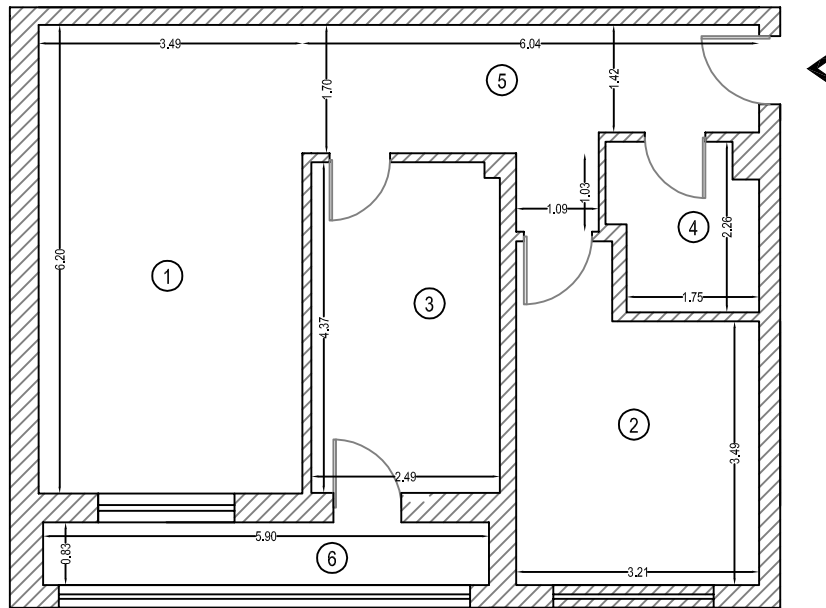

RELEVEU APARTAMENT
Scara 1:100

Nr. cadastral	Suprafata masurata (mp)	Adresa imobilului	
		Drumul Belsugului nr. 33-43, Bloc 4, Demisol, Ap. 2	
Carte Funciara nr.		UAT	Sector 6 - Bucuresti

Amplasarea in bloc

Nr. Încăpere	Denumire încăpere	Suprafața utilă (mp)
1	Camera de zi	21.64
2	Dormitor	12.55
3	Bucatarie	10.84
4	Baie	4.08
5	Hol	10.81
Suprafata utilă		59.92
6	Curte Engleza	4.91
Suprafata totală		64.83
Executant: TROCEA IONEL Telefon: 0729 05 1978		Data: 20.05.2015
Recepționat,		Data:
(Nume, prenume, functia, semnatura, stampila)		