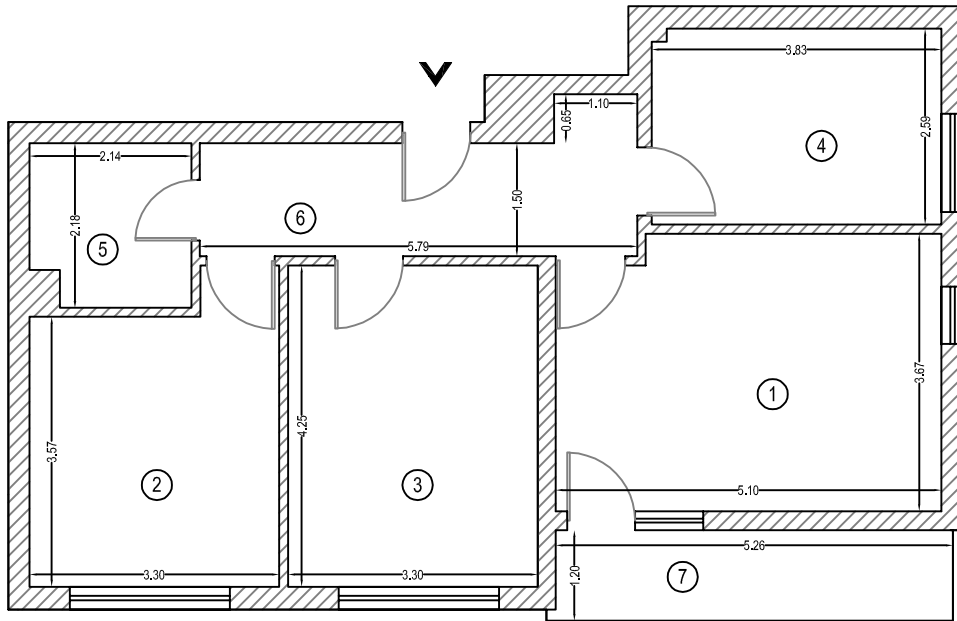

RELEVEU APARTAMENT  
Scara 1:100

Nr. cadastral	Suprafata masurata (mp)	Adresa imobilului	
		Drumul Belsugului nr. 33-43, Bloc 4, Parter, Ap. 12	
Carte Funciara nr.		UAT	Sector 6 - Bucuresti

Amplasarea in bloc

Nr. Încăpere	Denumire încăpere	Suprafața utilă (mp)
1	Camera de zi	18.22
2	Dormitor	12.49
3	Dormitor	14.03
4	Bucatarie	9.89
5	Baie	4.46
6	Hol	9.37
<b>Suprafata utilă</b>		<b>68.46</b>
7	Balcon	6.33
<b>Suprafata totală</b>		<b>74.79</b>
Executant: TROCEA IONEL Telefon: 0729 05 1978		Data: 20.05.2015
Receptionat,		Data:
(Nume, prenume, functia, semnatura, stampila)		